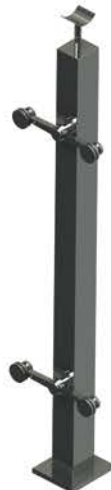

PORTA		MÁX.	VIDRO	VÃO	ALTURA
1FIC 1000mm	500mm		TEMPERADO	MÁX. 2500mm	MÁX. 2000mm
CANT. 500mm			8 mm		

Box Inox Luxe

- ✓ Design moderno
- ✓ Durabilidade
- ✓ Estilo e exclusividade

ESPECIFICAÇÕES DO PRODUTO

PORTA	VIDRO	VÃO	ALTURA
MÁX. 600mm	TEMPERADO 8 mm	MIN. 600 mm MÁX. 1200mm	MÁX. 2000mm

Box Artinox

Foi especialmente desenvolvido para banheiros pequenos. O Box Artinox é a solução ideal para pequenos vãos, pois otimiza o espaço utilizado. Possui excelente ajuste de montagem em paredes irregulares e sua abertura é de 90%.

- ✓ Fechamento de área
- ✓ Aço inoxidável 304
- ✓ Praticidade

TORRE SIMPLES BASE QUADRADA

TORRE SINGLE DUPLA

TORRE DUPLA REDONDA COM PINÇA

Guarda-Corpo

- ✓ Área interna e externa
- ✓ Aço inoxidável 304
- ✓ Resistência e segurança

TORRE SIMPLES BASE REDONDA

TORRE DUPLA COM SPIDER

TORRE DUPLA QUADRADA COM PINÇA

LINHA COMPLETA DE BOTTONS

LINHA COMPLETA DE EVOLUTIONS

LINHA COMPLETA DE PUXADORES

ACESSÓRIOS

- ✓ Design atraente
- ✓ Fácil instalação
- ✓ Aço inoxidável 304