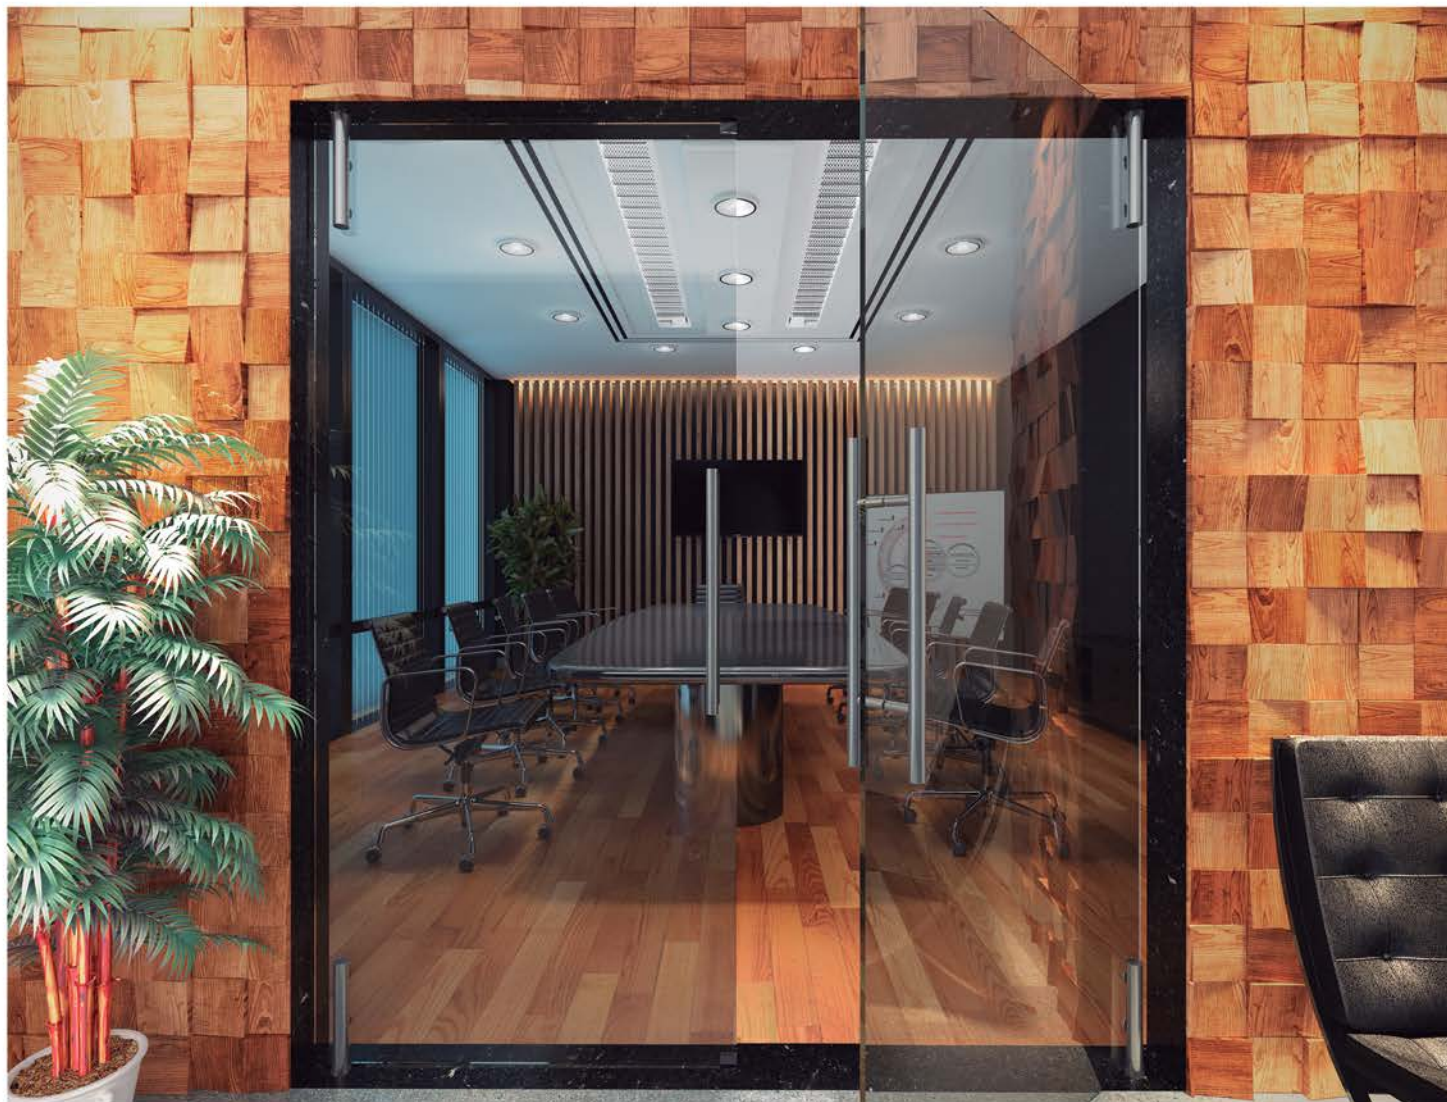

Porta Pivotante

- ✓ Imponente e moderna
- ✓ Luz natural ao ambiente
- ✓ Aço inoxidável 304