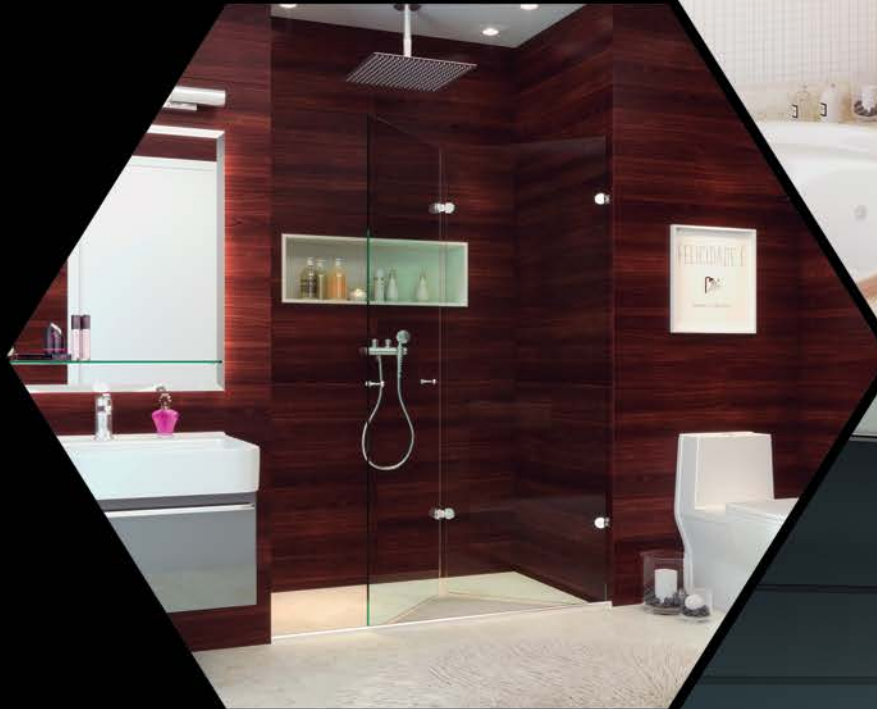

GLASSINOX

imagine+
nós fazemos